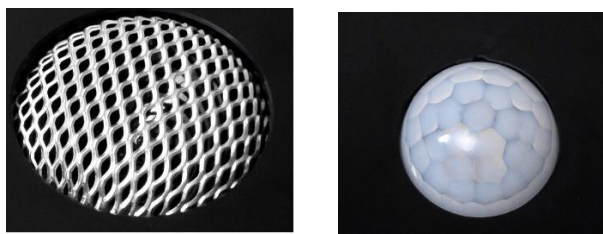

A jobb oldali potméter a középső kupolában található infravörös érzékelő érzékenységét szabályozza.

A mozgásérzékelő a készülék bekapcsolt állapotában folyamatosan világít.

A modellnek erős ultrahangos hangszórója van, amelyet sokkal jobb emissziós sávok jellemeznek. A hangszóró sokkal szélesebb körű kibocsát ki ultrahangot, mint az olcsóbb fém hangszórók, emellett 100%-ban vízálló. A hangszóró átmérője 50 mm (a piacon elérhető legnagyobb)

A hangszórót domború fém burkolat védi, amely nemcsak a készüléket óvjai, hanem a hullámok szórásával növeli a hangkibocsátás tartományát is.

Magas munkakultúra és hosszú távú megbízhatóság jellemzi.

A mozgásérzékelő egy speciális kupolában van elhelyezve, amely széles látószöget tesz lehetővé. A 'belátott' terület 3-6 m sugarú. Az érzékelő nappal és éjszaka is működik. Amint hőt kibocsátó tárgyat észlel, bekapcsolja a riasztót, amely aktiválja az ultrahang generátort.